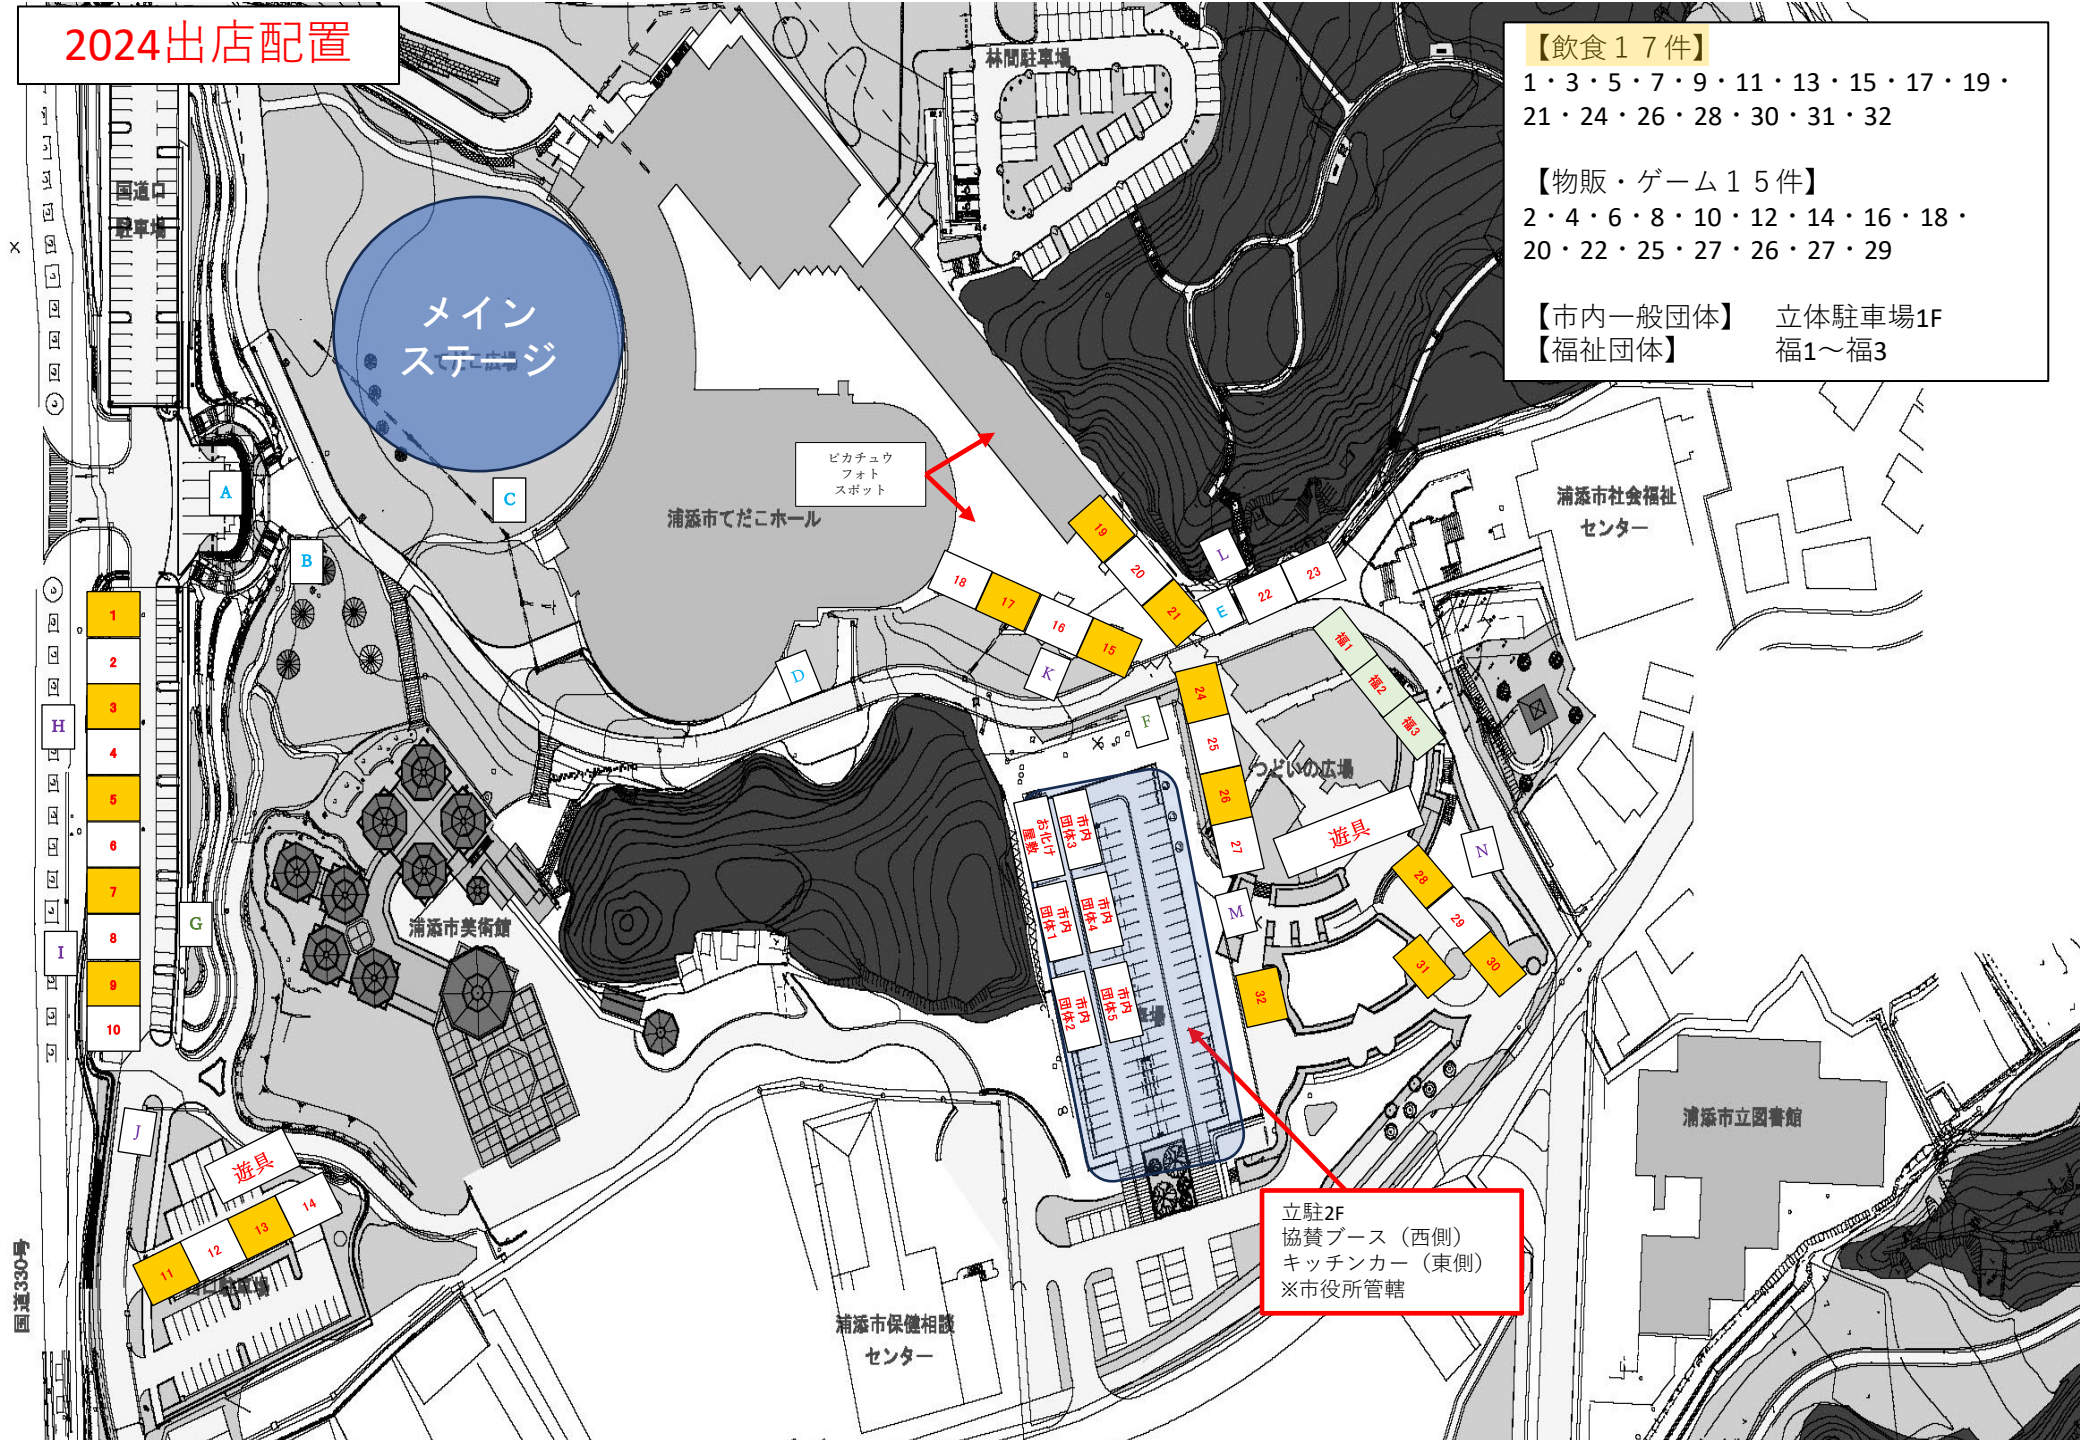

2024出店配置

【飲食17件】

1・3・5・7・9・11・13・15・17・19・
21・24・26・28・30・31・32

【物販・ゲーム15件】

2・4・6・8・10・12・14・16・18・
20・22・25・27・26・27・29

【市内一般団体】

立体駐車場1F

【福祉団体】

福1～福3

ピカチュウ
フォト
スポット

浦添市でこホール

浦添市社会福祉
センター

浦添市美術館

遊具

浦添市立図書館

浦添市保健相談
センター

立駐2F
協賛ブース (西側)
キッチンカー (東側)
※市役所管轄

国道330号